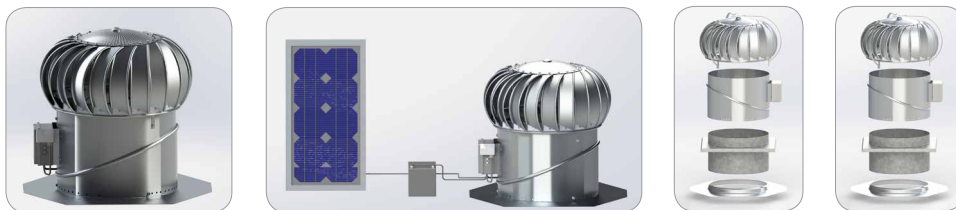

Hybridní ventilační turbíny Lomanco				
Název	ENERGO + BIB14	ENERGO EKO + BIB14	ENERGO EVL1400 + BEB14	ENERGO EVL3410 + BEB14
Obj. číslo	1,48	1,49	100,30	100,35
Cena	16 995,00	22 732,00	16 995,00	19 048,00

Podmínky: Přesná cena hybridních ventilačních turbín podle požadovaného příslušenství. ENERGO na objednání do 5 týdnů. Hybridní ventilační turbína ENERGO obsahuje inteligentní řídicí jednotku a čidlo otáček. Ventilátory lze spouštět jak ručně, tak elektronicky na základě pokynu řídicí jednotky. Na řídicí jednotku lze připojit čidlo teploty, vlhkosti, CO2.