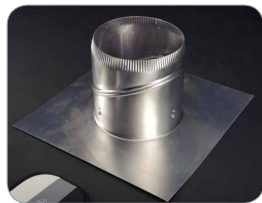

VENTILAČNÍ TURBÍNY

Průměr hrdla 305 mm				
Samostatná hlavice				
Název	TIB 12	TIB 12 hnědá	TIB 12 černá	TIB 12 bílá
Obj. číslo	1,05	1,06	1,07	1,08
Cena	2 941,00	3 276,30	3 276,30	3 276,30

Průměr hrdla 305 mm					
Komplet (hlavice + stavitelný krk + základna)					
Název	BIB 12	BIB 12 hnědá	BIB 12 černá	BIB 12 bílá	BIB 12 červená
Obj. číslo	1,00	1,01	1,02	1,03	1,04
Cena	3 850,60	4 226,00	4 226,00	4 226,00	4 226,00

Provedení: Hliníkové, hnědá RAL 8017, černá RAL 9005, bílá RAL 9010, červená RAL 8005.

Průměr hrdla 356 mm				
Samostatná hlavice				
Název	TIB 14	TIB 14 hnědá	TIB 14 černá	TIB 14 bílá
Obj. číslo	1,14	1,15	1,16	1,17
Cena	3 507,30	3 879,90	3 879,90	3 879,90

Průměr hrdla 356 mm					
Komplet (hlavice + stavitelný krk + základna)					
Název	BIB 14	BIB 14 hnědá	BIB 14 černá	BIB 14 bílá	BIB 14 khaki
Obj. číslo	1,10	1,11	1,12	1,13	1,09
Cena	3 987,30	4 372,60	4 372,60	4 372,60	4 372,60

Provedení: Hliníkové, hnědá RAL 8017, černá RAL 9005, bílá RAL 9010, červená RAL 8005.

Průměr hrdla 203 mm		
Název	IB8 - hlavice	VP8 - stav. krk + základna
Obj. číslo	1,19	1,20
Cena	3 116,40	1 499,00

Průměr hrdla 356 mm	
Komplet, turbína se zvýšenou odolností a životností	
Název	BEB 14
Obj. číslo	1,71
Cena	5 301,50

Průměr hrdla 305 mm	
Komplet	
Název	GT12
Obj. číslo	1,21
Cena	3 429,00

PŘÍSLUŠENSTVÍ

Regulační klapky - elektromechanické			
Název	K8 pro IB8	K12 pro BIB12	K14 pro BIB14
Výška	23 cm	33 cm	40 cm
Obj. číslo	1,38	1,39	1,40
Cena	4 701,60	5 011,00	5 182,00

Regulační klapky - ručně ovládané			
Název	K8 pro IB8	K12 pro BIB12	K14 pro BIB14
Výška	23 cm	33 cm	40 cm
Obj. číslo	1,54	1,55	1,56
Cena	730,00	1 002,00	1 212,20