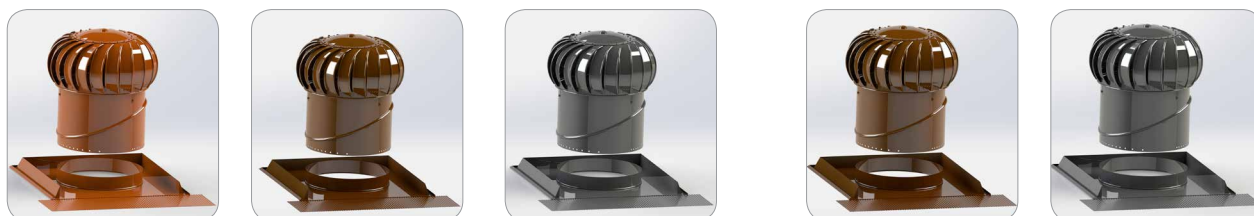

SETY

Sety pro šikmé střechy		
V objednávce je třeba specifikovat barevnou kombinaci turbíny a základny.		
Název	SET BIB12 (barva) + základna univerzální (barva)	SET BIB14 (barva) + základna univerzální (barva)
Cena	6 290,00	6 495,00

Provedení: Hnědá RAL 8017, černá RAL 9005, červená RAL 8004 (jen set s BIB12). **Podmínky:** Na objednávku do 14 dnů.