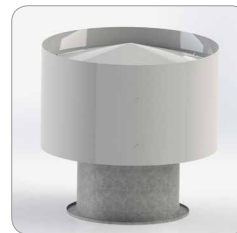

Střešní ventilátor	
Název	AC400 + VH
Obj. číslo	100,50
Cena	34 221,00

Podmínky: Střešní ventilátor na objednání do 4 týdnů. Ruční spínání ventilátoru.

Uvedené ceny jsou bez DPH. Platnost ceníku je od 1. 2. 2017

ABC AMERICAN BOHEMIAN CORPORATION s.r.o.

American Bohemian Corporation s.r.o., Ledárenská 57, 620 00 Brno - Holásky
tel.: 545 234 444, fax: 545 234 443, e-mail: info@abcweb.cz
www.abcweb.cz

ZÁRUKA NA FUNKCI TURBÍN LOMANCO JE 15 LET, NA PŘÍSLUŠENSTVÍ, ENERGO A EVL 2 ROKY!