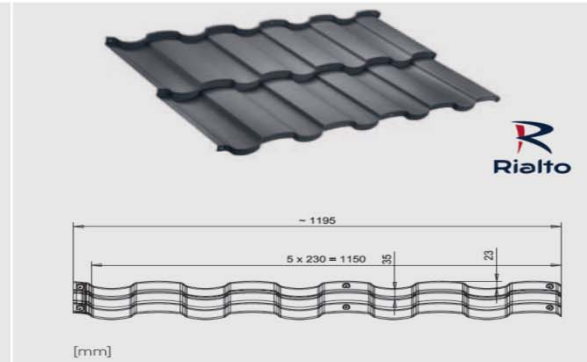

Délka modulu:	350 mm	Délka modulu:	350 mm
Krycí šíře:	1140 mm	Krycí šíře:	1150 mm
Pokrytí 1 šablonou:	0,798 m <sup>2</sup>	Pokrytí 1 šablonou:	0,805 m <sup>2</sup>

Délka modulu:	350 mm	Délka modulu:	350 mm
Krycí šíře:	1100 mm	Krycí šíře:	1150 mm
Pokrytí 1 šablonou:	0,770 m <sup>2</sup>	Pokrytí 1 šablonou:	0,805 m <sup>2</sup>