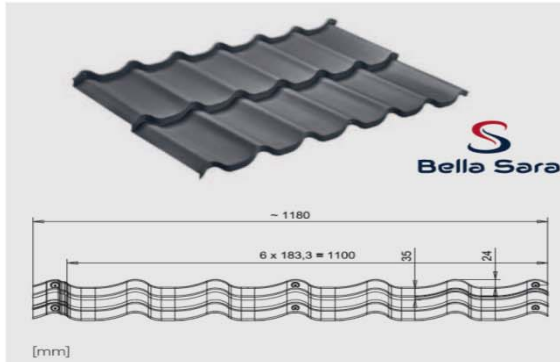

Délka modulu:	350 mm	Délka modulu:	350 mm
Krycí šíře:	1140 mm	Krycí šíře:	1150 mm
Pokrytí 1 šablonou:	0,798 m <sup>2</sup>	Pokrytí 1 šablonou:	0,805 m <sup>2</sup>

Délka modulu:	350 mm	Délka modulu:	350 mm
Krycí šíře:	1100 mm	Krycí šíře:	1150 mm
Pokrytí 1 šablonou:	0,770 m <sup>2</sup>	Pokrytí 1 šablonou:	0,805 m <sup>2</sup>