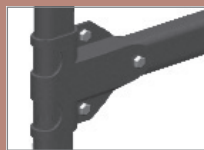

potřebný spojovací materiál:
2x KTM8 25
1x KTM8 40
3x KTNUT

KTCOKN

Objímka žebříkové konzoly

Komponent	Povrch	Cena CZK bez DPH	Cena CZK vč. DPH
KTCOKN	pozink	55,-	66,60
KTCOKN	barva	65,-	78,70