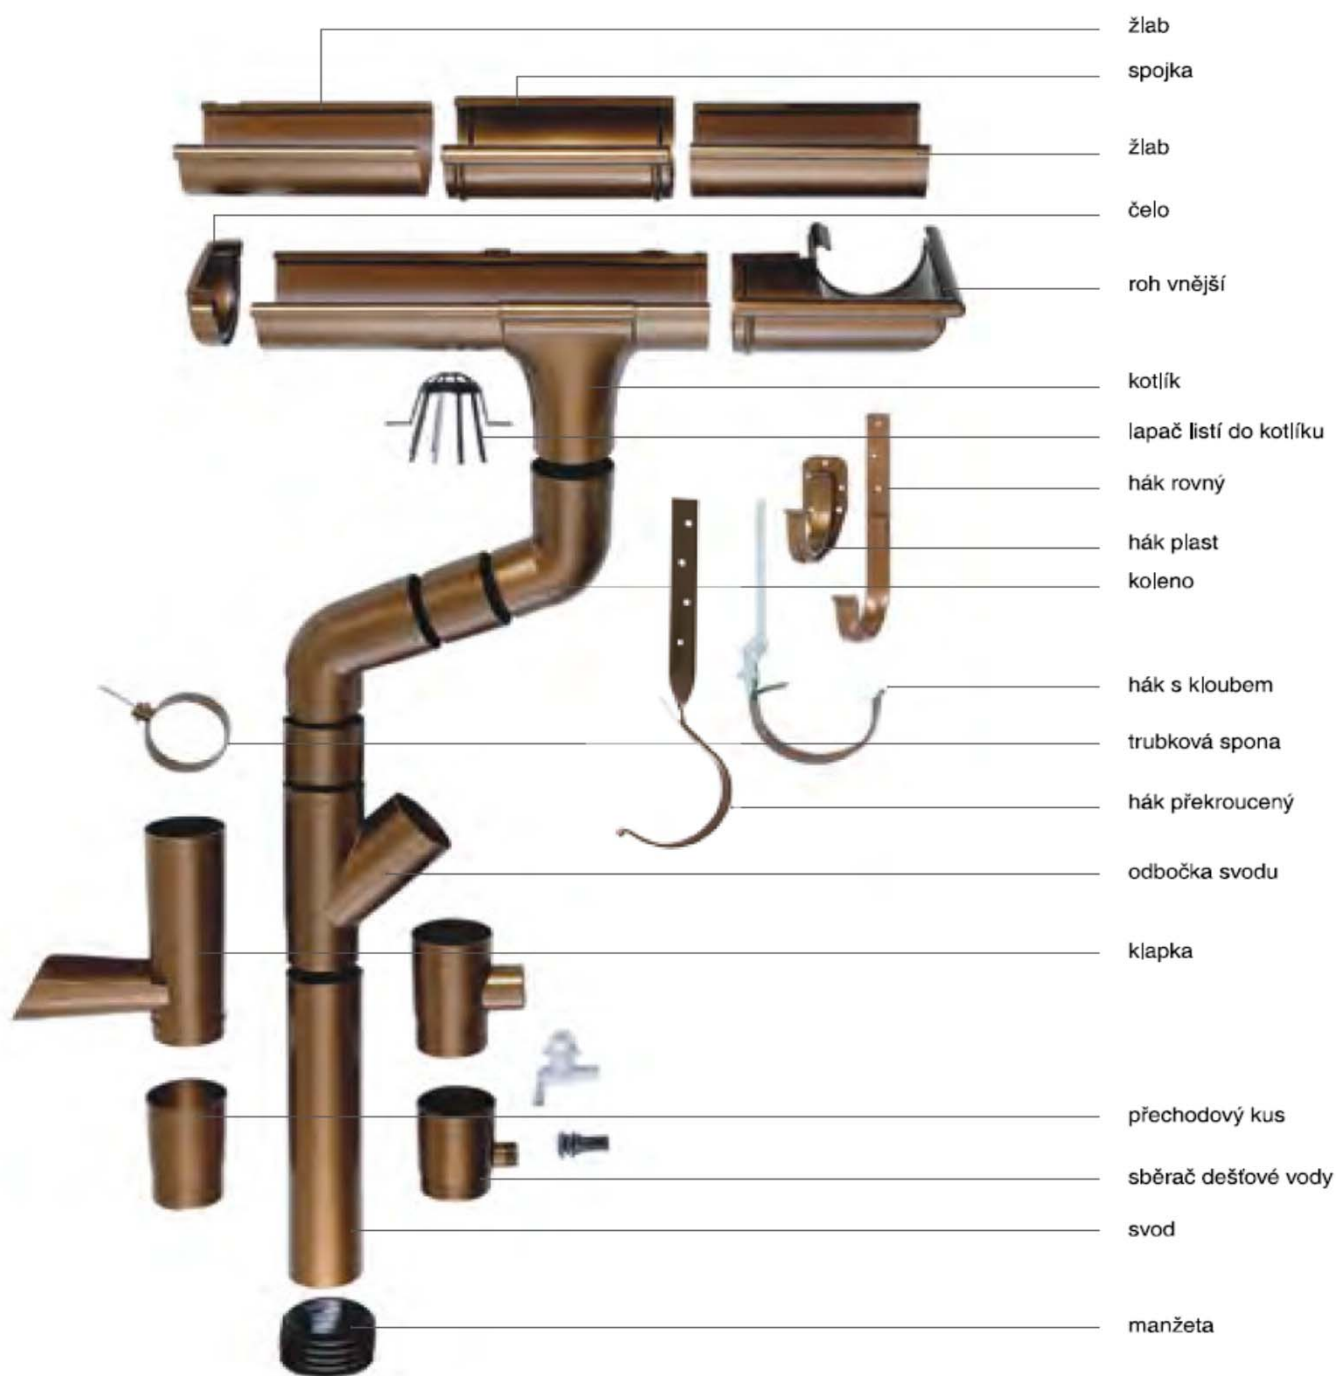

Těsněný systém CONTINENTAL

žlaby RG 150, 125, 100, 75

Lepený systém SIMPLEX

žlaby hranaté RG 70

barva		RAL	
H	hnědá	8017	obvykle skladem
B	bílá	9003	obvykle skladem
A	antracit	7016	obvykle skladem
Š	šedá	7004	obvykle skladem
M	měď	8003	obvykle skladem
Z	zelená	6005	na objednávku
ST	stříbrná	9006	na objednávku