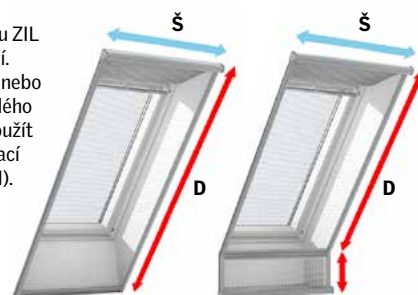

Typ	Pro okna VELUX (dle délky ostění)	Max. šířka ostění [mm]	Délka ZIL
Rozměrový kód ZIL			
CK02	C02	510	1 600
FK08	F06, F08	620	2 400
MK06	M04, M06, M08, M31, M34	740	2 000
MK10	M04, M06, M08, M10	740	2 400
PK06	P06, P08, P31, P34	902	2 000
PK10	P06, P08, P10	902	2 400
SK06	S06, S08, S10, S31, S34	1 100	2 000
SK10	S06, S08	1 100	2 400
UK04	U04, U08	1 265	2 000
UK10	U08, U10	1 265	2 400

Modely	Barva	CK02 C02	CK04 C04	FK06 F06	FK08 F08	MK04 M04	MK06 M06	MK08 M08	MK10 M10	PK06 P06	PK08 P08	PK10 P10	SK06 S06	SK08 S08	SK10 S10	UK04 U04	UK08 U08	UK10 U10
Manuální ovládání ZIL	Standard	1 975	-	-	2 587	-	2 636	-	3 033	3 033	-	3 322	3 430	-	3 744	3 562	-	4 033
		2 390	-	-	3 130	-	3 190	-	3 670	3 670	-	4 020	4 150	-	4 530	4 310	-	4 880

■ Ceny bez DPH
■ Ceny s DPH

Vyberte velikost vašeho okna – přečtěte si více o zadání objednávky na straně 33