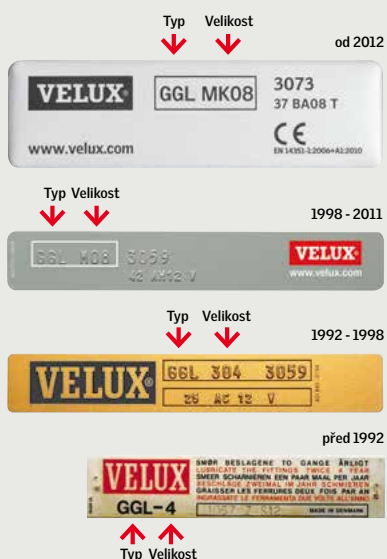

Zapište si přesně celý kód typu a velikosti okna, protože každé písmeno a číslice udává konkrétní model a velikost okna

Získejte bleskově roletu přesně podle vašich požadavků