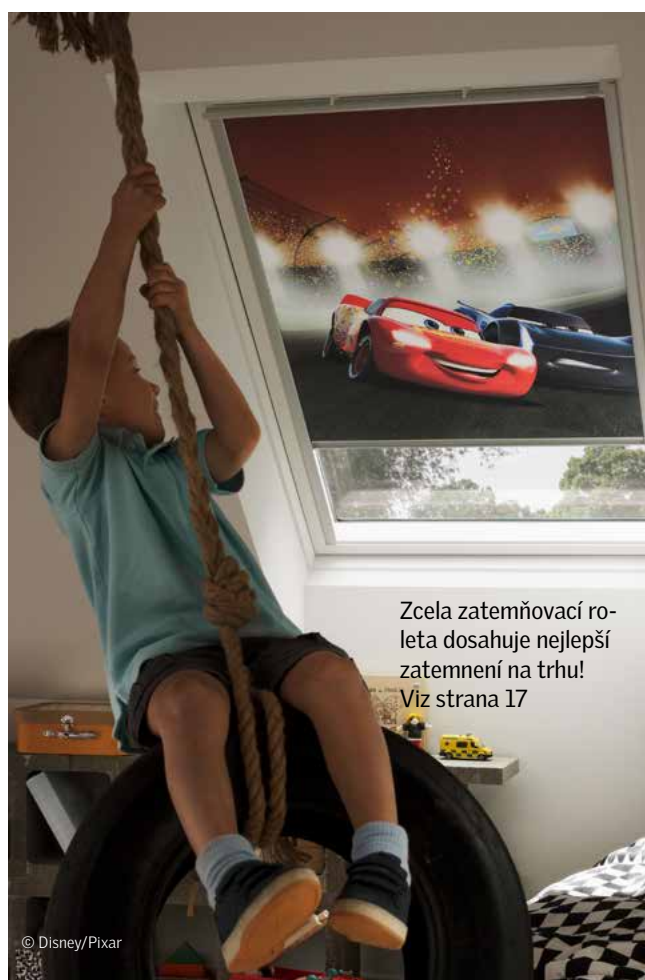

Zcela zatemňovací roleta dosahuje nejlepší zatemnění na trhu!
Viz strana 17

Zlepšuje
tepelnou
izolaci až
o 27 %*