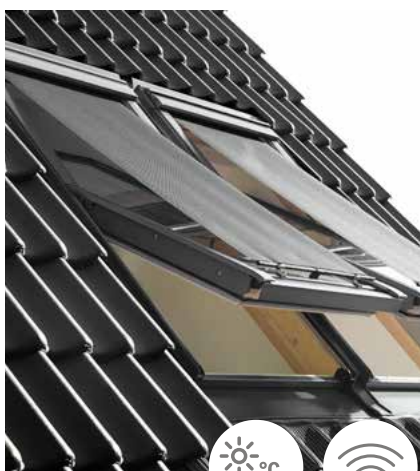

Ochrana před teplem
Dostupné s dálkovým ovládáním