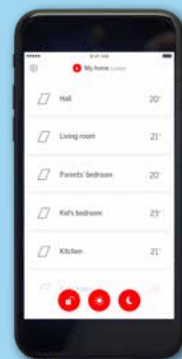

io-homecontrol® poskytuje moderní a bezpečné bezdrátové systémy, které se jednoduše instalují. Výrobky nesoucí logo io-homecontrol® navzájem komunikují, zvyšují komfort, bezpečnost a šetří energii.

www.io-homecontrol.com