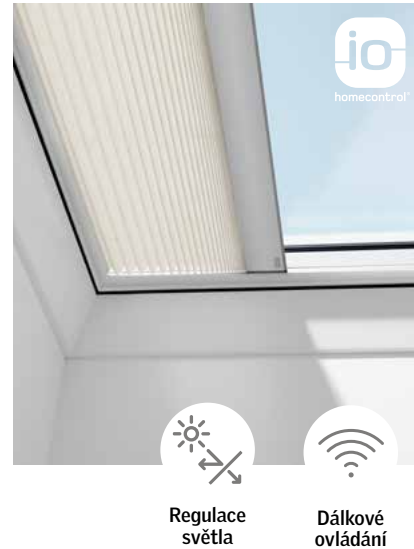

Dvojitě plisovaná roleta

Pomáhá zadržet světlo a chlad venku

Dvojitě plisovaná roleta VELUX do světlíku má dvojitě plisovanou zatemňovací tkaninu pro úplné zatemnění místnosti.

Roleta funguje také jako ochranná bariéra proti chladu mezi místností a oknem díky hliníkové vrstvě mezi tkaninami pro zlepšení komfortu v interiéru.

- Zastínění světla a tepelná izolace
- Dálkové ovládání se solárním nebo elektrickým napájením

Plisovaná roleta

Jemně rozptyluje dopadající světlo

Plisovaná roleta VELUX do světlíku má dekorativní design a zajišťuje regulaci měkkého denního světla i soukromí.

Tkanina pomáhá rozptylovat přichodící sluneční světlo a vytváří příjemné prostředí bez oslňující záře.

- Ozdobný prvek, měkké světlo a soukromí
- Dálkové ovládání s elektrickým napájením

Dvojitě plisovaná roleta

Modely	Barva	060060	060090	080080	090090	090120	100100	100150	120120	150150
Elektrické síťové napájení FMK	Standard	5 710 6 909	5 940 7 187	6 170 7 466	6 570 7 950	6 960 8 422	6 850 8 289	- -	7 080 8 567	- -
	Standard	5 710 6 909	5 940 7 187	6 170 7 466	6 570 7 950	6 960 8 422	6 850 8 289	7 310 8 845	7 080 8 567	7 990 9 668

VELUX ACTIVE
kompatibilní
Viz str. 7

Plisovaná roleta

Modely	Barva	060060	060090	080080	090090	090120	100100	100150	120120
Elektrické síťové napájení FMG	Standard	5 190 6 280	5 400 6 534	5 610 6 788	5 970 7 224	6 330 7 659	6 230 7 538	6 640 8 034	6 440 7 792

VELUX ACTIVE
kompatibilní
Viz str. 7

- Ceny bez DPH
- Ceny s DPH

Vyberte velikost vašeho okna – přečtěte si více o zadání objednávky na straně 33