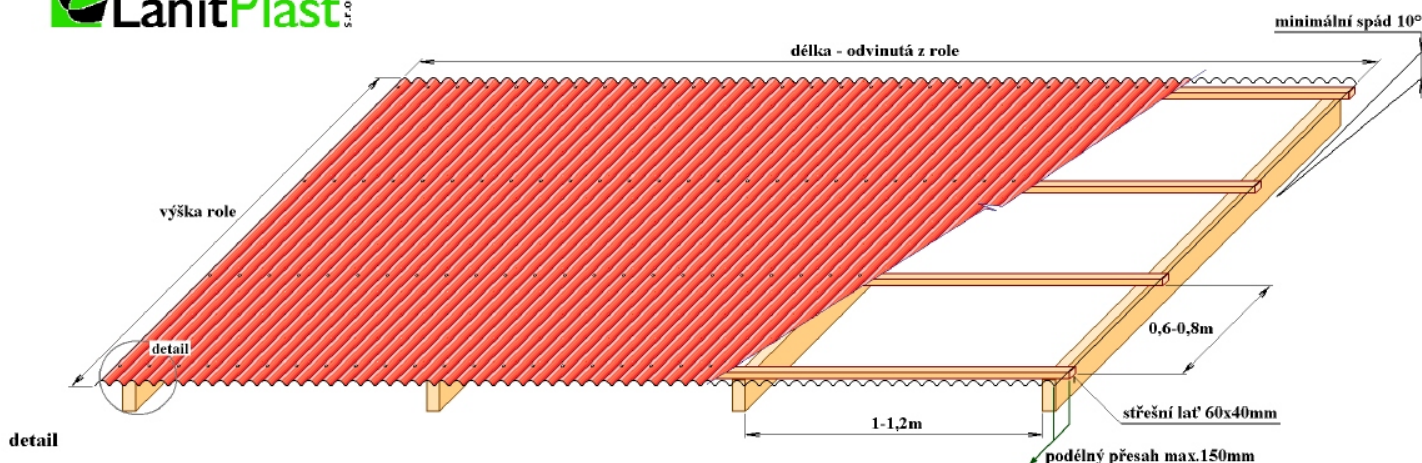

SKLOLAMINÁTOVÁ KRYTINA **FILON** - vlnitá role 76/18

detail

Kotví se do vrcholu každé druhé, maximálně třetí vlny na všech latích.

Lze použít dva typy distančních podložek.

Montážní prvky : vrut, ochranná čepička s podložkou, distanční podložka (dvě varianty viz. FILON vlnitá role 76/18)