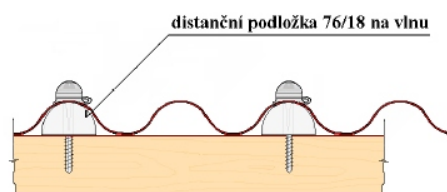

SKLOLAMINÁTOVÁ KRYTINA **FILON** - vlnitá role 76/18

detail

Kotví se do vrcholu každé druhé, maximálně třetí vlny na všech latích.

Lze použít dva typy distančních podložek.

Montážní prvky : vrut, ochranná čepička s podložkou, distanční podložka (dvě varianty viz. FILON vlnitá role 76/18)