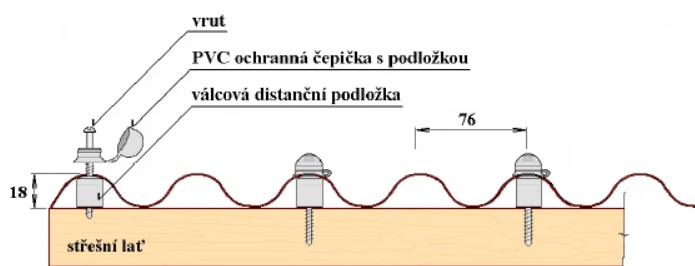

SKLOLAMINÁTOVÁ KRYTINA **FILON** - vlnitá role 76/18

detail

Kotví se do vrcholu každé druhé, maximálně třetí vlny na všech latích.

Lze použít dva typy distančních podložek.

Montážní prvky : vrut, ochranná čepička s podložkou, distanční podložka (dvě varianty viz. FILON vlnitá role 76/18)