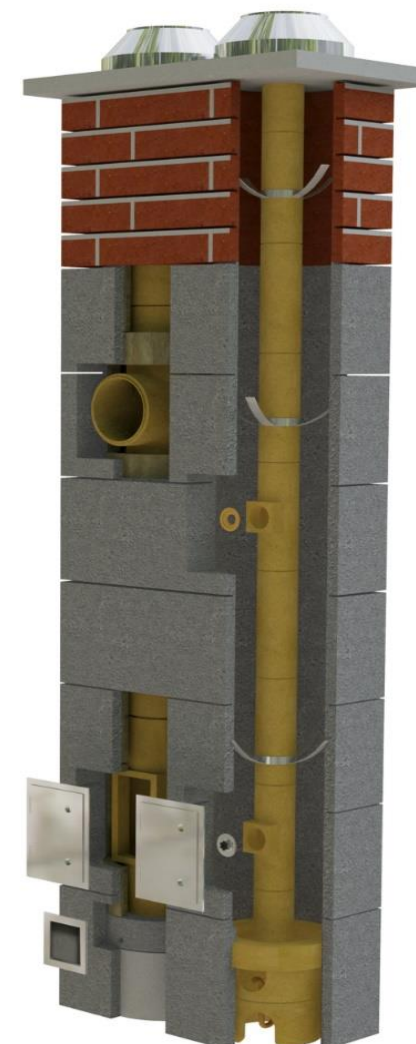

Manžeta pro připojení spotřebiče

SLEVA SKUPINA

A

	kod	cena bez DPH	cena vč. DPH
	MANZETA univerzální	790 Kč	955,9
	hmotnost (kg)	poznámka	
	0,1	součást KZKT	

Uzavírací přetlakový díl

SLEVA SKUPINA

A

	kod	cena bez DPH	cena vč. DPH
	UZAVĚR univerzální	790 Kč	955,9
	hmotnost (kg)	poznámka	
	0,1	součást KZDT	