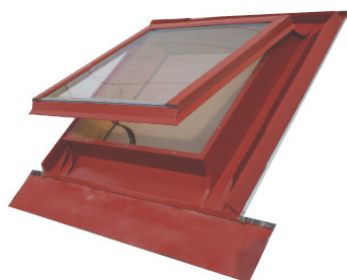

SVĚTLÍK včetně polykarbonátu a tvarovacího pásu na profilované krytiny

materiál	rozměr (cm)	MJ	cena bez DPH	cena včetně DPH	skladem
pozinek	50x60	ks	1700,00	2 057,00 Kč	
pozinek	60x60	ks	1790,00	2 165,90 Kč	ano
měď	50x60	ks	3320,00	4 017,20 Kč	
měď	60x60	ks	3495,00	4 228,95 Kč	ano
titanzinek lesklý	50x60	ks	2200,00	2 662,00 Kč	
titanzinek lesklý	60x60	ks	2280,00	2 758,80 Kč	ano
hliník přírodní	50x60	ks	1800,00	2 178,00 Kč	
hliník přírodní	60x60	ks	1895,00	2 292,95 Kč	ano
hliník lak červený	50x60	ks	1980,00	2 395,80 Kč	
hliník lak červený	60x60	ks	2160,00	2 613,60 Kč	ano
hliník lak červený tmavý	50x60	ks	1980,00	2 395,80 Kč	
hliník lak červený tmavý	60x60	ks	2160,00	2 613,60 Kč	ano
hliník lak černý	50x60	ks	1980,00	2 395,80 Kč	
hliník lak černý	60x60	ks	2160,00	2 613,60 Kč	ano
hliník lakovaný hnědý	50x60	ks	1980,00	2 395,80 Kč	
hliník lakovaný hnědý	60x60	ks	2160,00	2 613,60 Kč	ano
hliník lakovaný antracit	50x60	ks	1980,00	2 395,80 Kč	
hliník lakovaný antracit	60x60	ks	2160,00	2 613,60 Kč	ano