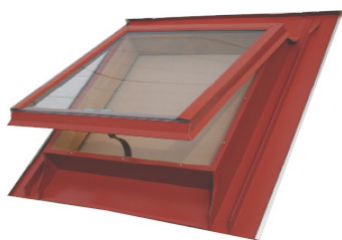

SVĚTLÍK včetně polykarbonátu a tvarovacího pásu na profilované krytiny

materiál	rozměr (cm)	MJ	cena bez DPH	cena včetně DPH	skladem
pozinek	50x60	ks	1700,00	2 057,00 Kč	
pozinek	60x60	ks	1790,00	2 165,90 Kč	ano
měď	50x60	ks	3320,00	4 017,20 Kč	
měď	60x60	ks	3495,00	4 228,95 Kč	ano
titanzinek lesklý	50x60	ks	2200,00	2 662,00 Kč	
titanzinek lesklý	60x60	ks	2280,00	2 758,80 Kč	ano
hliník přírodní	50x60	ks	1800,00	2 178,00 Kč	
hliník přírodní	60x60	ks	1895,00	2 292,95 Kč	ano
hliník lak červený	50x60	ks	1980,00	2 395,80 Kč	
hliník lak červený	60x60	ks	2160,00	2 613,60 Kč	ano
hliník lak červený tmavý	50x60	ks	1980,00	2 395,80 Kč	
hliník lak červený tmavý	60x60	ks	2160,00	2 613,60 Kč	ano
hliník lak černý	50x60	ks	1980,00	2 395,80 Kč	
hliník lak černý	60x60	ks	2160,00	2 613,60 Kč	ano
hliník lakovaný hnědý	50x60	ks	1980,00	2 395,80 Kč	
hliník lakovaný hnědý	60x60	ks	2160,00	2 613,60 Kč	ano
hliník lakovaný antracit	50x60	ks	1980,00	2 395,80 Kč	
hliník lakovaný antracit	60x60	ks	2160,00	2 613,60 Kč	ano