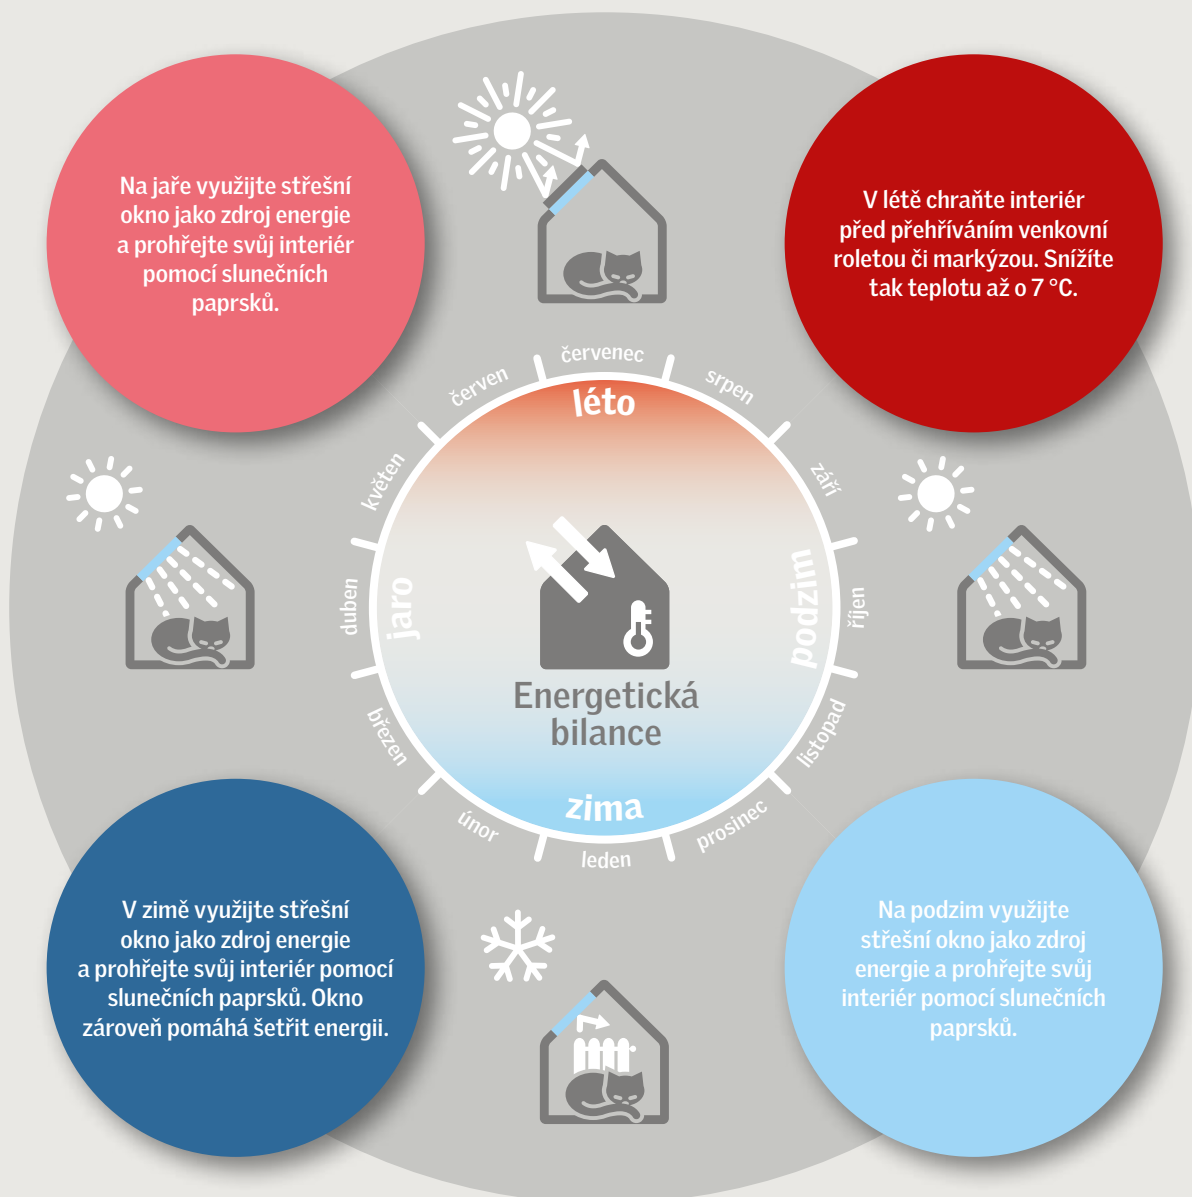

Ceny	GVK 0000Z
46x61	3 350 4 054

■ Ceny bez DPH
■ Ceny s DPH

V našem sortimentě střešních výlezu najdete také manuálně ovládaný střešní výlez do ploché střechy CXP. Více na www.velux.cz.

www.velux.cz

Energetická bilance

Střešní okna VELUX dosahují, díky svým tepelně-technickým parametrům, vynikající energetické efektivity při všech typech zasklení.

Solární zisk (hodnota g) – Tepelná ztráta (hodnota U) = Energetická bilance