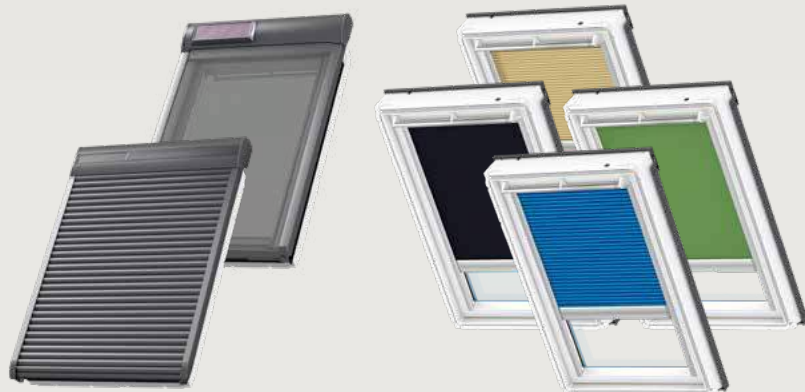

Dálkový ovladač pro střešní okno.

CLI 312

Dálkový ovladač pro vnitřní doplněk.

CLI 313

Dálkový ovladač pro venkovní doplněk.

VELUX ACTIVE aplikace

Komfort s dálkově ovládanými roletami i žaluziemi VELUX

Vyberte si z široké nabídky rolet VELUX INTEGRA® s elektrickým ovládáním a získejte praktickou kontrolu nad světlem a teplem pro dosažení naprostého vnitřního komfortu vašeho domu.

Ovládání všech vašich oken jediným kliknutím

Bez ohledu na to, kolik máte doma střešních oken, můžete všechna ovládat pomocí jediného nástěnného ovladače. Samozřejmě je také můžete kdykoli otvírat a zavírat manuálně pomocí horního madla.