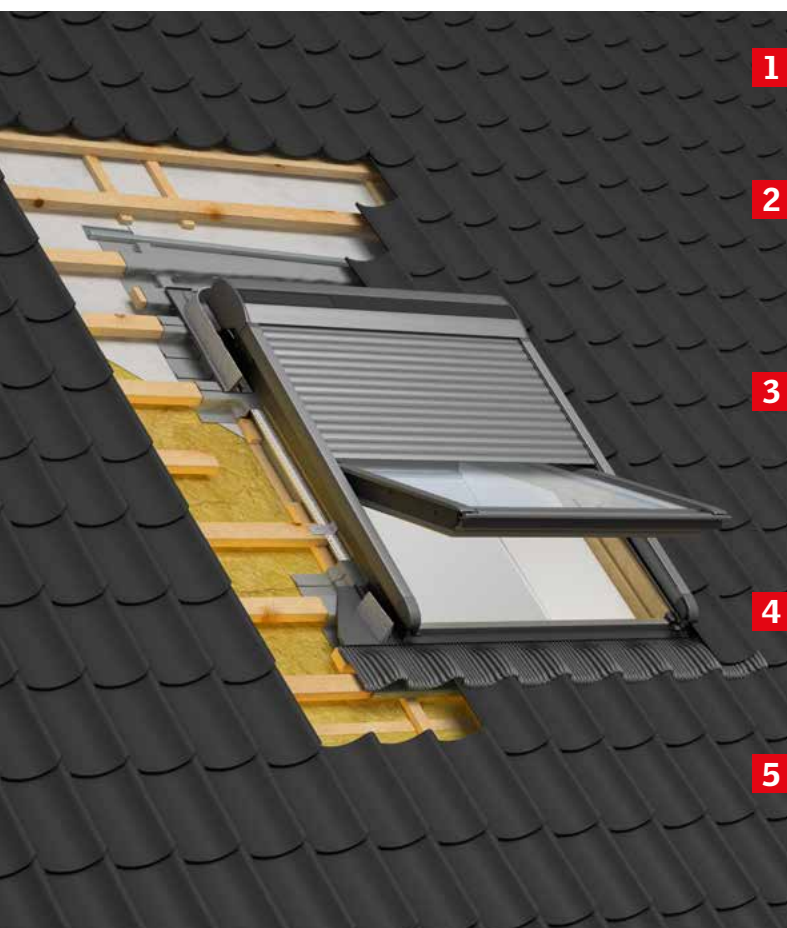

Kompletní systém

Dokonalá funkčnost a pohoda v podkrovní

1 Střešní okno

Základní prvek pro přívod denního světla a čerstvého vzduchu do vašeho domu či bytu.

2 Lemování

Lemování zajišťuje vodotěsné napojení střešního okna na střešní plášť tím nejlepším způsobem. Je možné vybírat lemování pro libovolný typ krytiny a z několika materiálů, aby bylo napojení nejen plně funkční z praktického hlediska, ale i estetického hlediska.

3 Montážní doplňky

Zateplovací rám, hydroizolační fólie a parotěsná fólie slouží k ideálnímu napojení na střešní konstrukci, eliminaci tepelných mostů v okolí oken, k odvodu případné vody z podstřešní fólie a zajištění vzduchotěsnosti. Všechny montážní doplňky jsou připravené na danou velikost okna, díky čemuž je jejich montáž snadná a bezpečná.

4 Ostění

Ideální bezúdržbová varianta vnitřního ostění s náběhy pod a nad střešním oknem. Bílé provedení pro odraz a rozptyl denního světla dále do místnosti.

5 Rolety a žaluzie

Pasují dle velikosti na každé střešní okno. Kromě dekorativní a zastíňovací funkce vylepšují parametry prostupu tepla a světla, čímž se výrazně podílejí na energetické bilanci objektu.