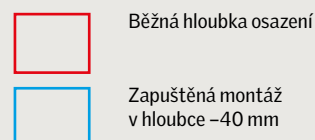

Kombi lemování

Pro sestavy střešních oken v běžné hloubce osazení

Pro osazování oken do sestav slouží kombi lemování. Pomocí kombi lemování se mohou spojovat dvě i více oken vedle sebe nebo nad sebou a vytvářet tak libovolné sestavy. Kombi lemování se dodává se středovým žlábkem o šířce od 100 do 400 mm.

Lemování EKW, EKS

- Pro sestavy střešních oken vedle sebe a nad sebou.
- Okna umístěná nad sebou musí mít stejnou šířku.
- Okna umístěná vedle sebe musí mít stejnou výšku.
- Lemování EKW je určené pro sestavy střešních oken v profilované střešní krytině, lemování EKS v ploché střešní krytině.

Lemování ETW, ETS

- Pro sestavu střešního okna se střešním doplňkovým oknem.
- Montáž bez použití přídatného profilu.
- Lemování ETW je určené pro sestavy střešních oken s doplňkovými okny v profilované střešní krytině, lemování ETS v ploché střešní krytině.

Pro sestavy střešních oken v zapuštěné hloubce -40 mm

Montáž střešních oken v zapuštěné úrovni je pro zvýšení jeho užitných vlastností mnohem lepší. Hlubším osazením se zlepšují izolační vlastnosti střešních oken a střecha z exteriéru působí jako jednodušší celek a má atraktivnější vzhled.

Zapuštěné lemování lze snadno poznat podle modré barvy na štítku na obalu a na návodu k montáži.

Zapuštěné lemování EKJ, EKN

- Pro sestavy střešních oken vedle sebe a nad sebou.
- Okna umístěná nad sebou musí mít stejnou šířku.
- Okna umístěná vedle sebe musí mít stejnou výšku.
- Lemování EKJ je určené pro sestavy střešních oken v profilované střešní krytině, lemování EKN v ploché střešní krytině.

Zapuštěné lemování ETJ, ETN