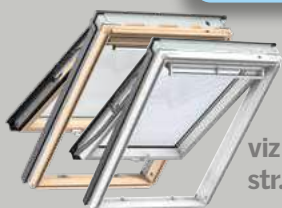

viz str. 24-25

Výklopně-kyvné střešní okno GPL/GPU s trojsklem 66