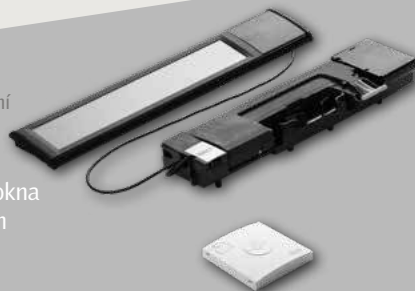

Standard Plus

Střešní okno
GLL 1061*

nebo

Střešní okno
GLU 0061*

solární
napájení

KSX 100K
Set k adaptaci okna
na solární pohon
6 590 bez DPH
7 974 s DPH

nebo

elektrické
napájení