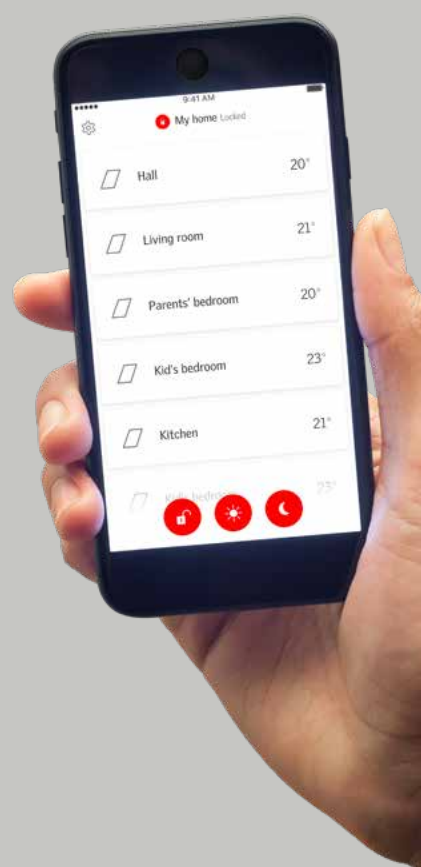

Ovládání všech vašich oken jediným kliknutím

Bez ohledu na to, kolik máte doma střešních oken, můžete všechna ovládat pomocí jediného nástěnného ovladače. Samozřejmě je také můžete kdykoli otvírat a zavírat manuálně pomocí horního madla.

Spolehlivá bezpečnost

Technologie io-homecontrol vytváří digitální pečeť, v jejímž okruhu ovládací panel komunikuje se střešními okny.

Premium

Řada Premium pomáhá majitelům domů dosáhnout maximálního luxusu a pohodlí. Tato řada nabízí exkluzivní design, více světla a variant umístění, automatizaci domácnosti a doplňky pro zvýšení komfortu a bezpečnosti, které nemají na trhu konkurenci.

VELUX ACTIVE

Inteligentní systém ovládání střešních oken, rolet a žaluzií VELUX pomocí chytrých senzorů.

with
NETATMO

www.velux.cz

14 PREMIUM

Doporučené řešení 
pro podkrovní bydlení
se střešními okny Premium

Dálkově ovládané
střešní okno pro
dokonalé pohodlí.

Premium

★ VELUX ACTIVE

★ Dešťový senzor

VELUX ACTIVE

Inteligentní systém ovládání střešních oken, rolet a žaluzií VELUX pomocí chytrých senzorů.

with
NETATMO