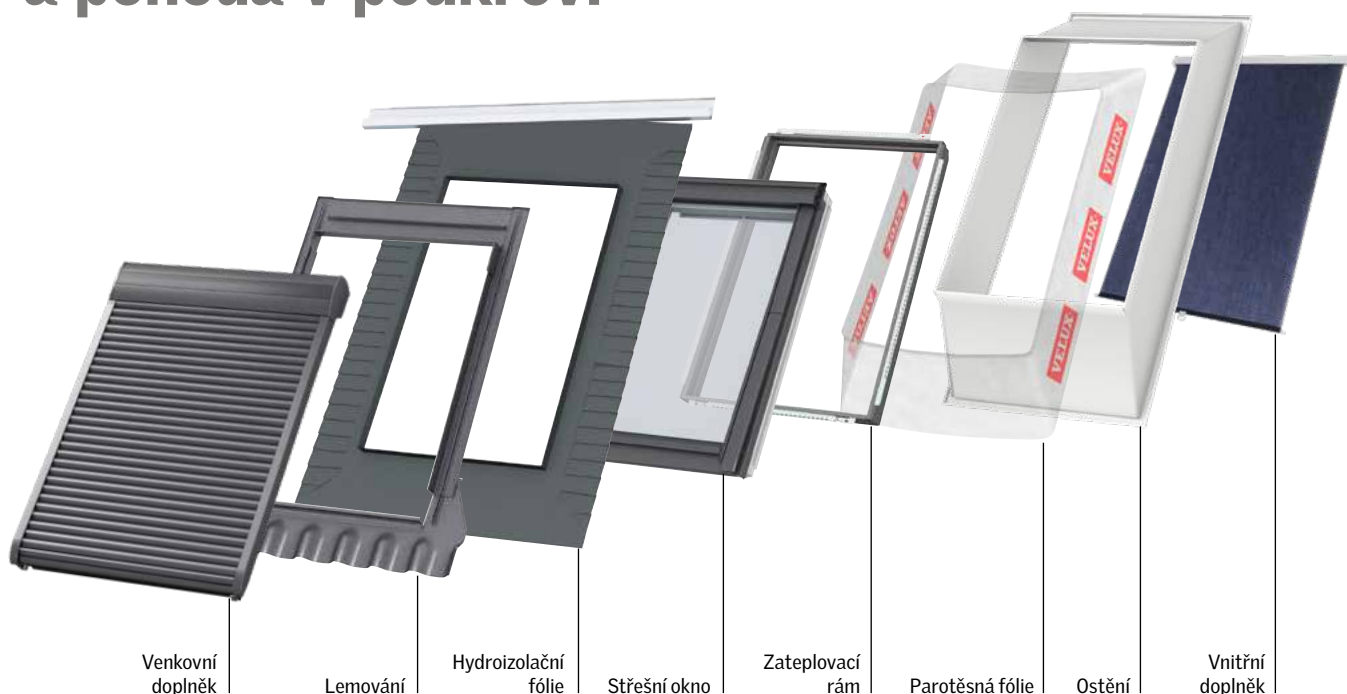

Ceny	GVK 0000Z
46x61	3 350 4 054

■ Ceny bez DPH
■ Ceny s DPH

V našem sortimentě střešních výlezu najdete také manuálně ovládaný střešní výlez do ploché střechy CXP. Více na www.velux.cz.

www.velux.cz

Energetická bilance

Střešní okna VELUX dosahují, díky svým tepelně-technickým parametrům, vynikající energetické efektivity při všech typech zasklení.

Solární zisk (hodnota g) – Tepelná ztráta (hodnota U) = Energetická bilance

Kompletní systém

Dokonalá funkčnost a pohoda v podkrovní

1 Střešní okno

Základní prvek pro přívod denního světla a čerstvého vzduchu do vašeho domu či bytu.

2 Lemování

Lemování zajišťuje vodotěsné napojení střešního okna na střešní plášť tím nejlepším způsobem. Je možné vybírat lemování pro libovolný typ krytiny a z několika materiálů, aby bylo napojení nejen plně funkční z praktického hlediska, ale i estetického hlediska.

3 Montážní doplňky

Zateplovací rám, hydroizolační fólie a parotěsná fólie slouží k ideálnímu napojení na střešní konstrukci, eliminaci tepelných mostů v okolí oken, k odvodu případné vody z podstřešní fólie a zajištění vzduchotěsnosti. Všechny montážní doplňky jsou připravené na danou velikost okna, díky čemuž je jejich montáž snadná a bezpečná.