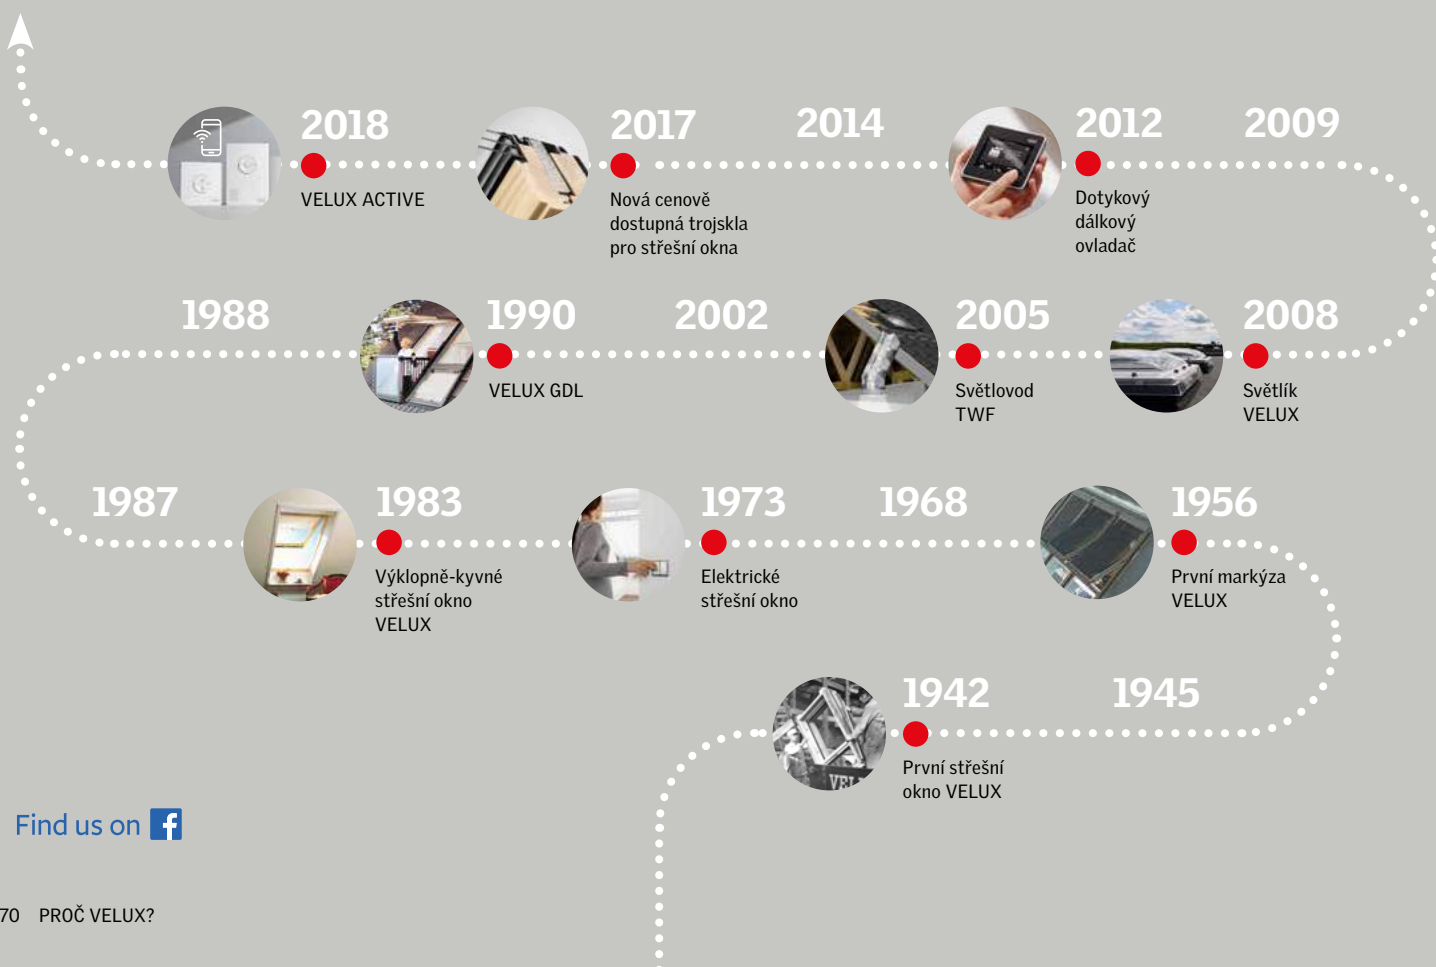

Proč VELUX?

Skupina VELUX vyvolala revoluci v konceptu střešních oken. Dnes jsme pověstní svojí schopností vyvíjet výrobky nejvyšší kvality, které nastavují průmyslový standard ve svém oboru. Po 75 letech vývoje výrobků je skupina VELUX nejvíce inovativní značkou na trhu, která hledá stále nové a lepší cesty, jak naplňovat naši vizi udržitelného bydlení.

1990

Založení společnosti VELUX Česká republika, s.r.o.

1998

Založení společnosti BKR ČR, s.r.o. – výroba rolet a žaluzií pro střešní okna VELUX

Find us on