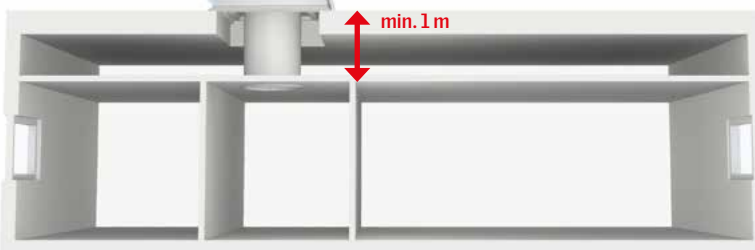

Světlovod

Pro ploché střechy

TCR

Světlovod TCR je určen pro přivedení denního světla do domů s plochou střechou. Kompletní sada obsahuje komponenty pro montáž v délce 1,0–1,7 m. Světlovod se dále skládá z rámu z tvrdého PVC s akrylátovou kopulí, pevného plechového tubusu se dvěma koleny pro zalomení. Kruhový difuzér v podhledu místnosti je opatřen akrylátovým dvojsklem. Prodlužovací díly lze světlovod prodloužit až do délky 6 m.