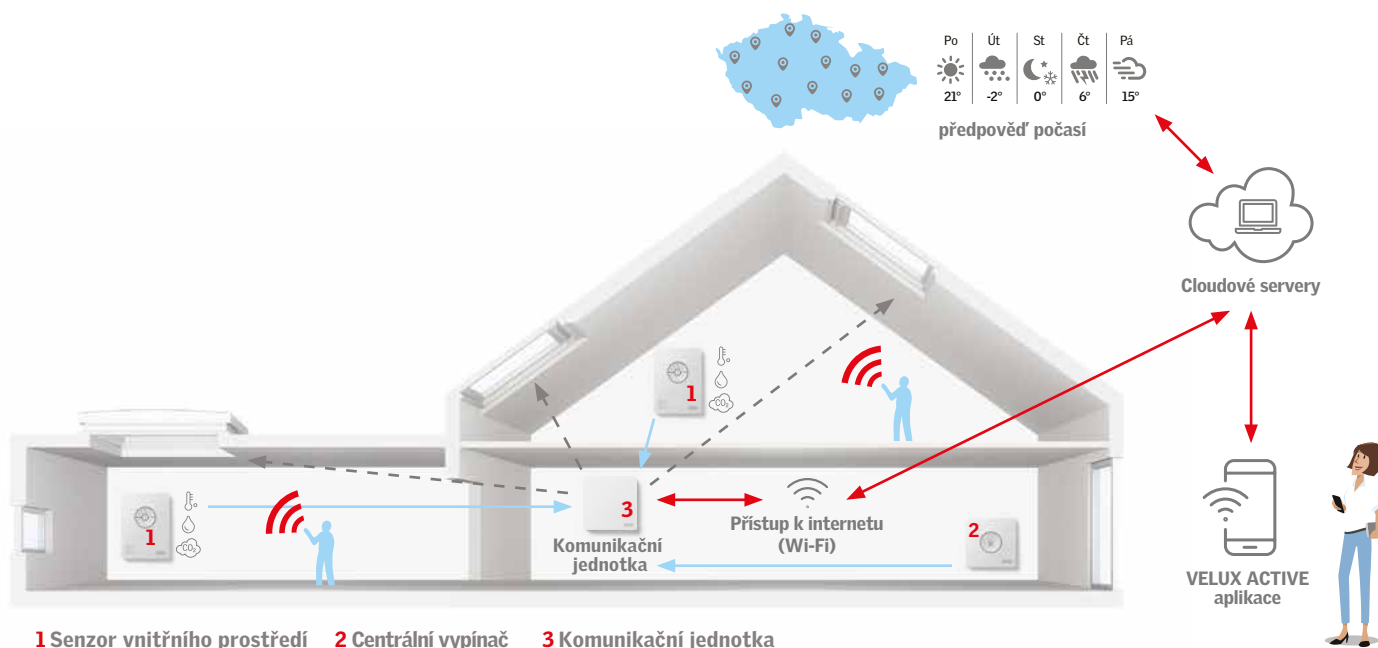

Snadný odchod z domu

Při odchodu stačí jen stisknout centrální vypínač VELUX ACTIVE, který zavře všechna střešní okna VELUX INTEGRA a zajistí je v bezpečné pozici pro ventilaci.

Instalaci zvládnete sami

Systém VELUX ACTIVE si můžete snadno nastavit a nainstalovat sami, bez jakékoli pomoci odborníka.

Poslouchá na slovo

Kompatibilita se systémem Apple HomeKit vám umožňuje ovládat střešní okna, rolety a žaluzie hlasem.

Jak VELUX ACTIVE funguje?

Ceny

Základní balíček

VELUX ACTIVE
Řídící jednotka vnitřního prostředí

Popis:

- Systém pro automatické řízení vnitřního klimatu, založený na měření pomocí vnitřních senzorů
- Sensory neustále monitorují vnitřní prostředí a měří: interiérovou teplotu, vlhkost vzduchu a množství CO₂
- Na základě naměřených hodnot dochází k automatickému větrání a také k ochraně před přehřátím interiéru ovládním výrobků VELUX INTEGRA®
- Součástí balení je senzor vnitřního prostředí, centrální vypínač a komunikační jednotka. Aplikace je ke stažení zdarma.

Rozšíření systému

Senzor vnitřního prostředí

Inteligentní senzor monitoruje teplotu, vlhkost a koncentraci CO₂. Díky dodatečným senzorům lze i další místnosti se střešními okny, roletami či žaluziemi ovládat a automatizovat samostatně.